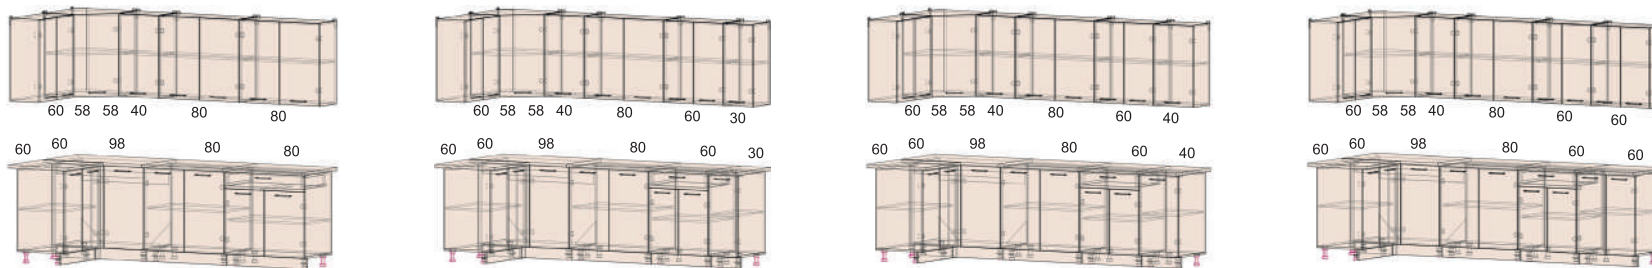

Лайт 2,7м
Lite 2,7м

Лайт 2,8м
Lite 2,8м

Лайт 3,0м
Lite 3,0м

Лайт 1,2x1,2м
Lite 1,2x1,2м

Лайт 1,2x1,3м
Lite 1,2x1,3м

Лайт 1,2x1,4м
Lite 1,2x1,4м

Лайт 1,2x1,5м
Lite 1,2x1,5м

Лайт 1,2x1,6м
Lite 1,2x1,6м

Лайт 1,2x1,7м
Lite 1,2x1,7м

Лайт 1,2x1,8м
Lite 1,2x1,8м

Лайт 1,2x1,9м
Lite 1,2x1,9м

Лайт 1,2x2,0м
Lite 1,2x2,0м

Лайт 1,2x2,1м
Lite 1,2x2,1м

Лайт 1,2x2,2м
Lite 1,2x2,2м

Лайт 1,2x2,3м
Lite 1,2x2,3м

Лайт 1,2x2,4м
Lite 1,2x2,4м

Лайт 1,2x2,5м
Lite 1,2x2,5м

Лайт 1,2x2,6м
Lite 1,2x2,6м

Лайт 1,2x2,7м
Lite 1,2x2,7м

Лайт 1,2x2,8м
Lite 1,2x2,8м

Лайт 1,2x3,0м
Lite 1,2x3,0м

Данными модулями, вы можете дополнить стандартные комплекции
The following modules can be added to the standard kitchens