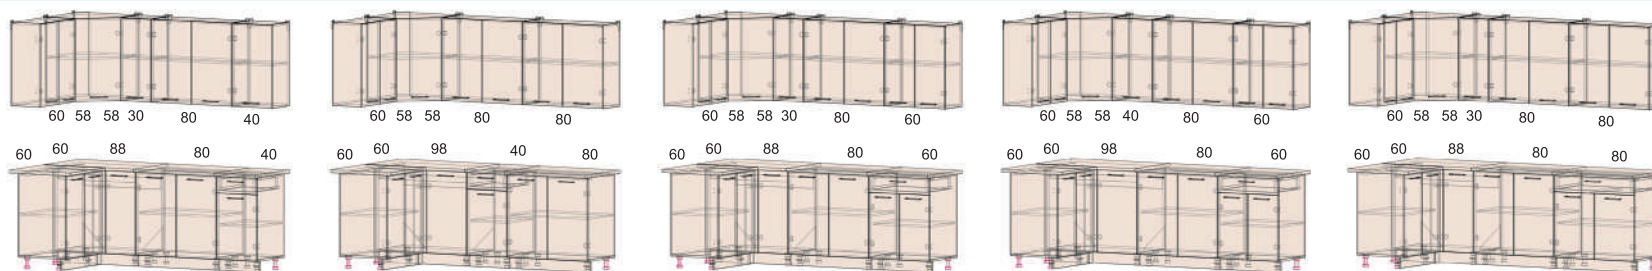

Лайт 2,7м
Lite 2,7м

Лайт 2,8м
Lite 2,8м

Лайт 3,0м
Lite 3,0м

Лайт 1,2x1,2м
Lite 1,2x1,2м

Лайт 1,2x1,3м
Lite 1,2x1,3м

Лайт 1,2x1,4м
Lite 1,2x1,4м

Лайт 1,2x1,5м
Lite 1,2x1,5м

Лайт 1,2x1,6м
Lite 1,2x1,6м

Лайт 1,2x1,7м
Lite 1,2x1,7м

Лайт 1,2x1,8м
Lite 1,2x1,8м

Лайт 1,2x1,9м
Lite 1,2x1,9м

Лайт 1,2x2,0м
Lite 1,2x2,0м

Лайт 1,2x2,1м
Lite 1,2x2,1м

Лайт 1,2x2,2м
Lite 1,2x2,2м

Лайт 1,2x2,3м
Lite 1,2x2,3м

Лайт 1,2x2,4м
Lite 1,2x2,4м

Лайт 1,2x2,5м
Lite 1,2x2,5м

Лайт 1,2x2,6м
Lite 1,2x2,6м

Лайт 1,2x2,7м
Lite 1,2x2,7м

Лайт 1,2x2,8м
Lite 1,2x2,8м

Лайт 1,2x3,0м
Lite 1,2x3,0м

Данными модулями, вы можете дополнить стандартные комплекции
The following modules can be added to the standard kitchens